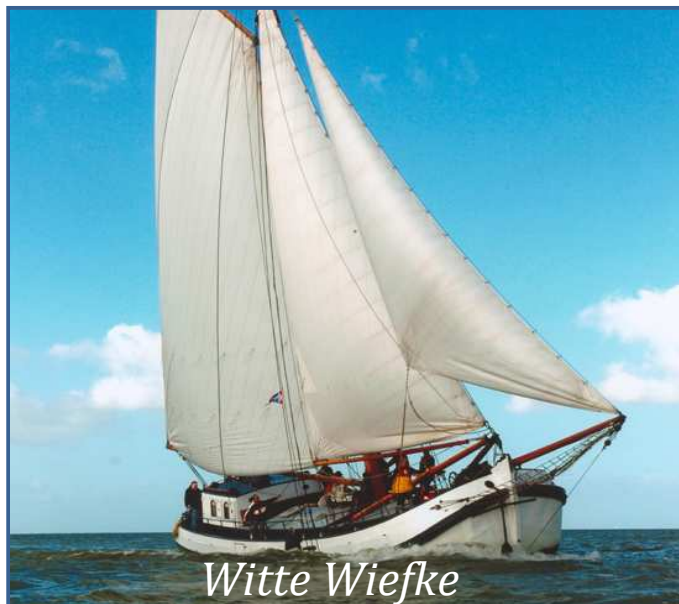

Witte Wiefke

Anno - 1900

Algemeen

Type schip	Eenmast tjalk
Dagtochten	12 personen
Meerdaagse tocht	12 personen
Haven	Kampen
Vaargebied	IJsselmeer / Wadden

Over het schip

Lengte schip	22,30 m
Breedte schip	4,75 m
Diepte schip	1,30 m
Zeiloppervlak	230 m ²
Aantal masten	1
Motorvermogen	

Beschrijving

Het Witte Wiefke is een originele Groninger tjalk. Het fraaie historische uiterlijk herbergt een sfeervol gastenverblijf, dat aan alle moderne eisen voldoet.

Dekbedden en beddengoed zijn standaard aanwezig. De keuken is ruim, praktisch en van alle gemakken voorzien, zoals biertap en oven. Mocht u voor catering kiezen, dan is er nog steeds plaats voor 12 personen, want voor de kok is er een aparte hut.