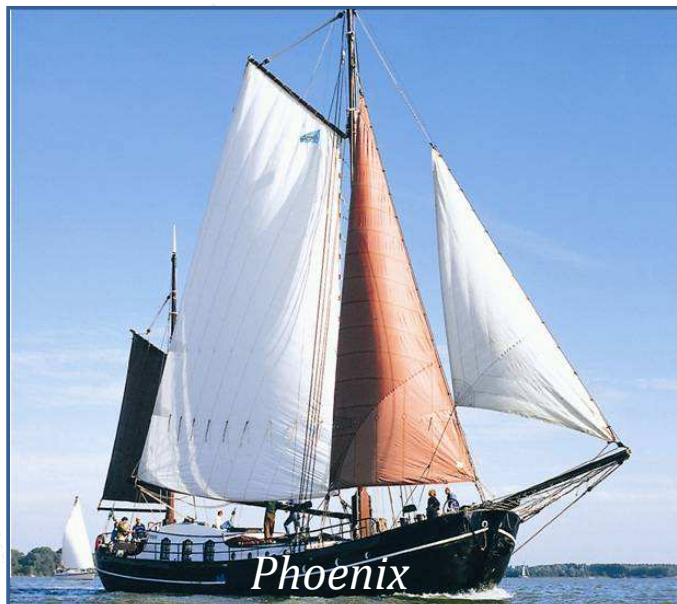

Phoenix

Anno - 1912

Allgemeines

Schiffstyp	Hagenaar
Tagesfahrten	33 Personen
Mehrtägige Fahrten	18 (+2) Personen
Hafen	Hoorn
Segelgebiet	IJsselmeer / Wattenmeer

Technischen Daten

Länge Schiff	24,80 M
Breite Schiff	5,00 M
Tiefgang Schiff	1,10 M
Segelfläche	220 M ²
Anzahl Masten	2
Motor	165 PS

Beschreibung

“Drinnen ist draußen, und draußen ist drinnen” an Bord der Phoenix. Aus dem geräumigen und komfortablen Deckshaus können Sie nach draußen schauen, geschützt von Wind und Wetter. Durch zwei grosse Glastüren haben Sie Zugang zur Sitzecke an Deck und zum Achterdeck, wo alle Segelaktivitäten stattfinden.